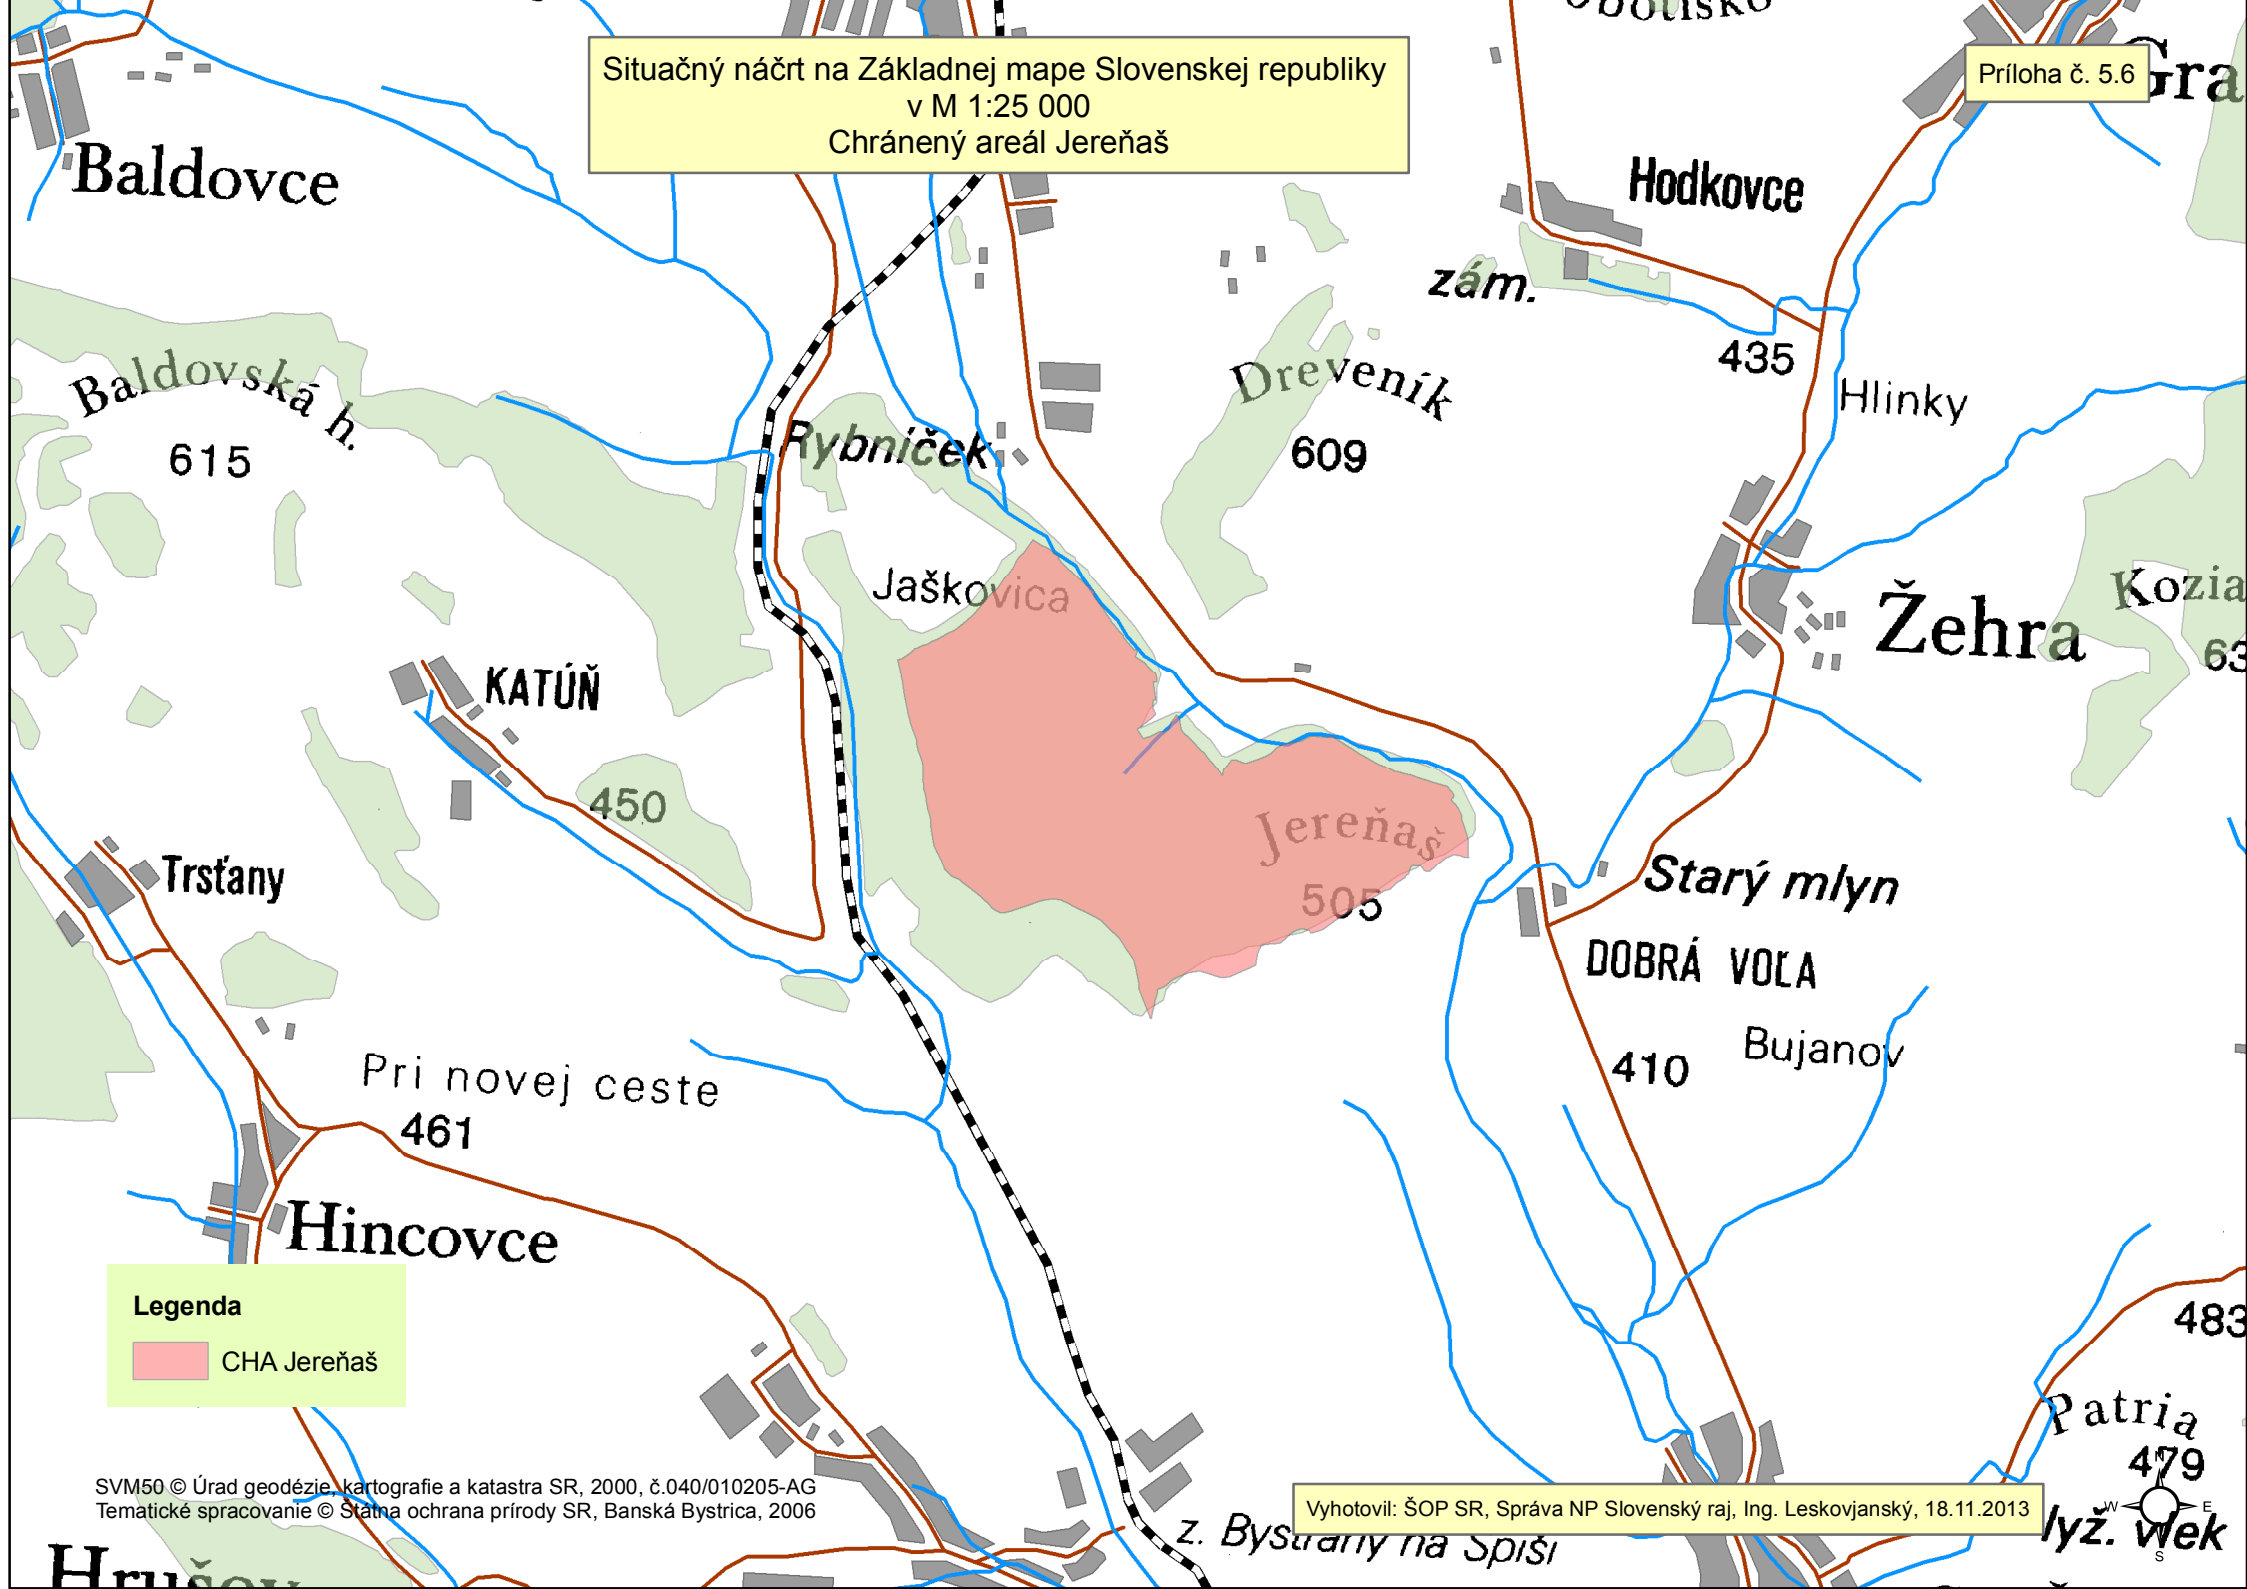

Situačný náčrt na Základnej mape Slovenskej republiky  
v M 1:25 000  
Chránený areál Jereňaš

Príloha č. 5.6

Legenda

CHA Jereňaš